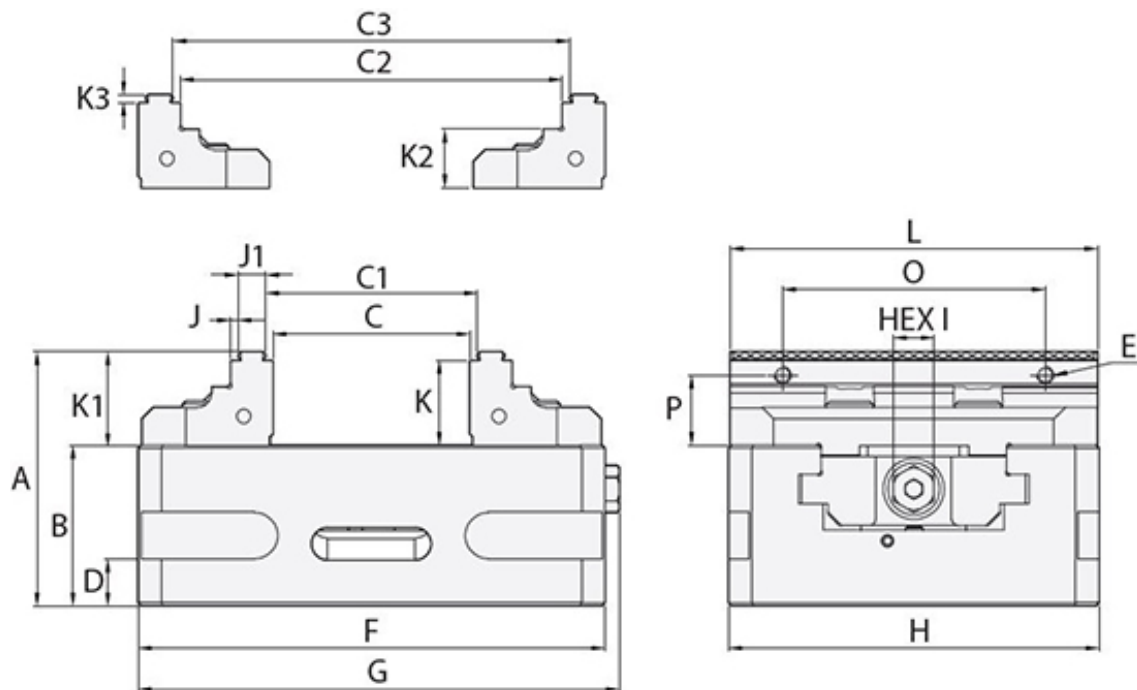

RAGOTZKY+GATJE HANS TREIBER

5-Achs-Spanner Homge ASC

5-Achs-Spanner Homge ASC

- Gripeiste mit 45° Schwalbenschwanz
- patentiertes Kalibrierungssystem ermöglicht schnelles und einfaches Einstellen des Spannzentrums
- max. Spannkraft 1.300 kg
- Wiederholgenauigkeit Spannzentrum ± 0.02 mm

| Art.Nr. | J mm | J1 mm | K mm | K1 mm | K2 mm | K3 mm | L mm | M mm | N mm | O mm | P mm | KG |
|--------------|---------|----------|---------|----------|----------|----------|---------|---------|---------|---------|---------|------|
| ASC-77x102S | 2 | 9,5 | 24 | 27 | 18 | 3 | 77 | 52 | 52 | 42 | 15 | 2,8 |
| ASC-77x130S | 2 | 9,5 | 24 | 27 | 18 | 3 | 77 | 52 | 52 | 42 | 15 | 3,5 |
| ASC-77x170S | 2 | 9,5 | 24 | 27 | 18 | 3 | 77 | 52 | 52 | 42 | 15 | 4,2 |
| ASC-77x210S | 2 | 9,5 | 24 | 27 | 18 | 3 | 77 | 52 | 52 | 42 | 15 | 4,9 |
| ASC-127x160S | 2,5 | 9,5 | 29 | 32 | 20 | 3 | 126 | 96 | 96 | 90 | 24 | 9,0 |
| ASC-127x210S | 2,5 | 9,5 | 29 | 32 | 20 | 3 | 126 | 96 | 96 | 90 | 24 | 11,0 |
| ASC-127x260S | 2,5 | 9,5 | 29 | 32 | 20 | 3 | 126 | 96 | 96 | 90 | 24 | 13,0 |
| ASC-127x310S | 2,5 | 9,5 | 29 | 32 | 20 | 3 | 126 | 96 | 96 | 90 | 24 | 15,0 |
| ASC-127x360S | 2,5 | 9,5 | 29 | 32 | 20 | 3 | 126 | 96 | 96 | 90 | 24 | 17,0 |