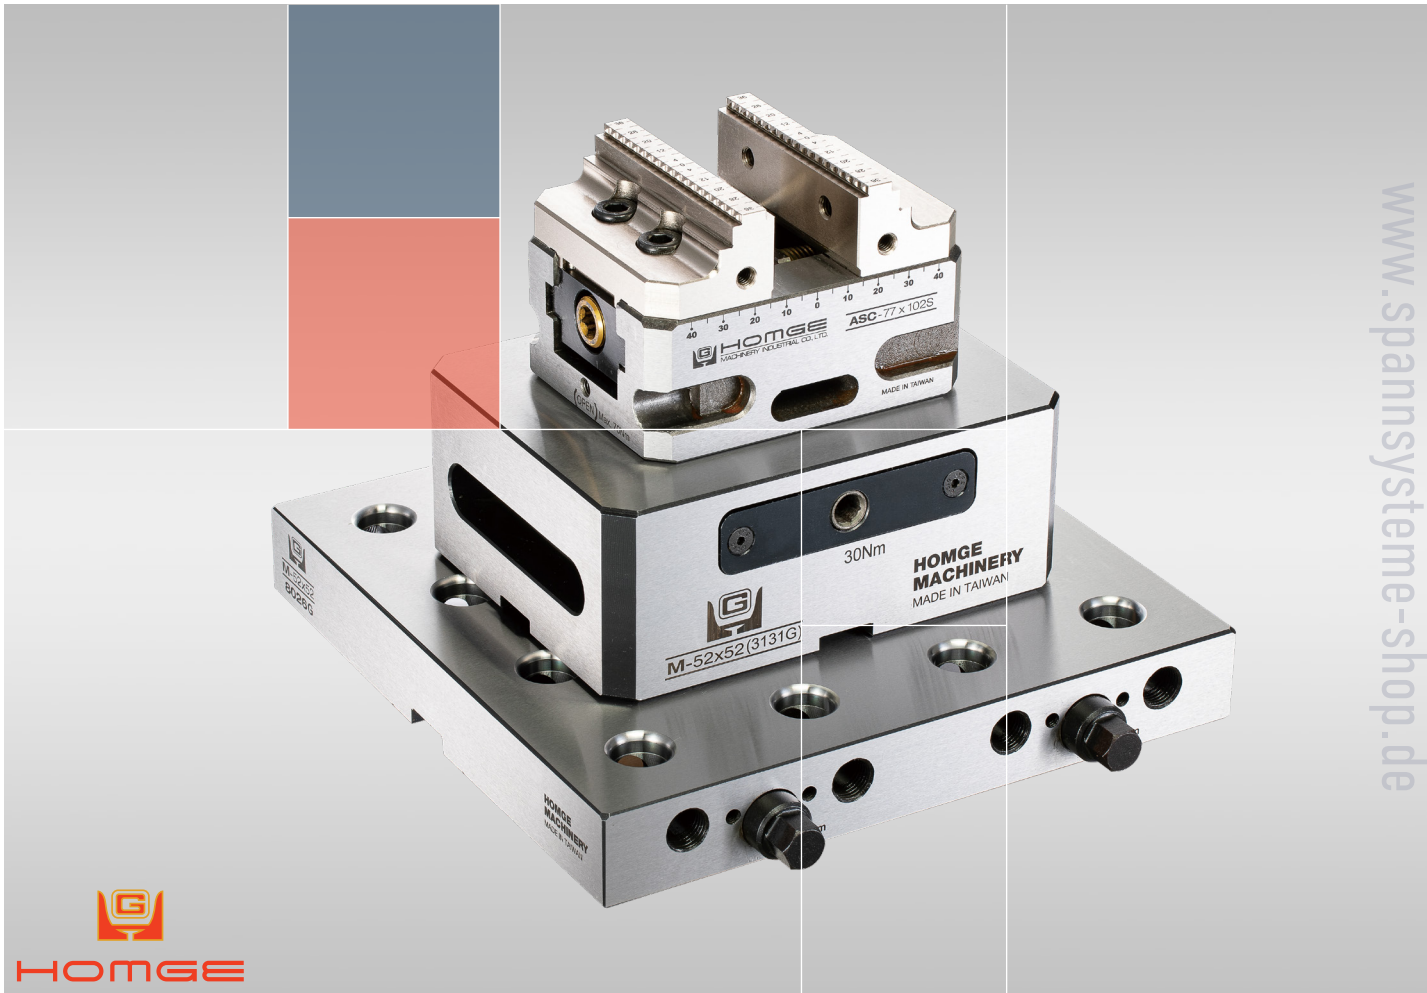

RAGOTZKY+GATJE HANS TREIBER

5-Achs-Spanner Homge ASC

5-Achs-Spanner Homge ASC

- Gripeiste mit 45° Schwalbenschwanz
- patentiertes Kalibrierungssystem ermöglicht schnelles und einfaches Einstellen des Spannzentrums
- max. Spannkraft 1.300 kg
- Wiederholgenauigkeit Spannzentrum ± 0.02 mm

| Art.Nr. | A mm | B mm | C mm | C1 mm | C2 mm | C3 mm | D mm | E mm | F mm | G mm | H mm | I mm |
|--------------|---------|---------|---------|----------|----------|----------|---------|---------|---------|---------|---------|---------|
| ASC-77x102S | 70 | 43 | 28 | 32 | 75 | 80 | 10 | M6 | 102 | 107 | 77 | 12 |
| ASC-77x130S | 70 | 43 | 56 | 60 | 103 | 108 | - | M6 | 130 | 135 | 77 | 12 |
| ASC-77x170S | 70 | 43 | 96 | 100 | 143 | 148 | 10 | M6 | 170 | 175 | 77 | 12 |
| ASC-77x210S | 70 | 43 | 136 | 140 | 183 | 188 | 10 | M6 | 160 | 165 | 77 | 12 |
| ASC-127x160S | 87 | 55 | 70 | 75 | 131 | 136 | 16 | M6 | 160 | 165 | 127 | 14 |
| ASC-127x210S | 87 | 55 | 120 | 125 | 181 | 186 | 16 | M6 | 210 | 215 | 127 | 14 |
| ASC-127x260S | 87 | 55 | 170 | 175 | 231 | 236 | 16 | M6 | 260 | 265 | 127 | 14 |
| ASC-127x310S | 87 | 55 | 220 | 225 | 281 | 286 | 16 | M6 | 310 | 315 | 127 | 14 |
| ASC-127x360S | 87 | 55 | 270 | 275 | 331 | 336 | 16 | M6 | 360 | 365 | 127 | 14 |