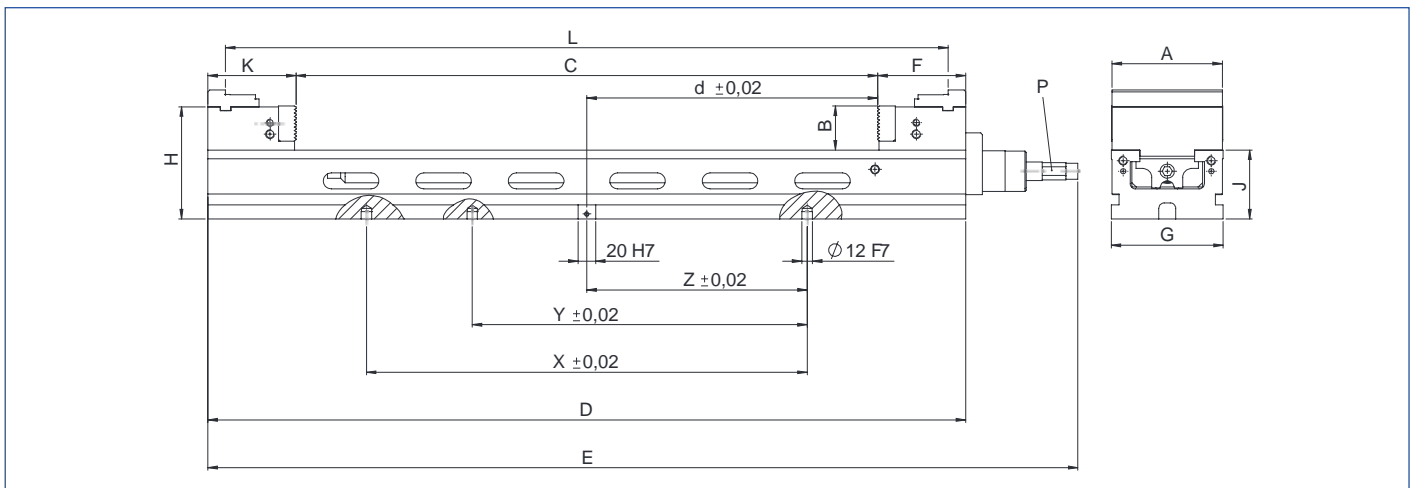

einfachspannstock ess-fv m-hd

ESS-FV M-HD

Typ		ESS-FV M-HD									
Backenbreite	A	125					160				
Bestell-Nr.		01520-FV	01521-FV	01522-FV	01523-FV	01524-FV	01620-FV	01621-FV	01622-FV	01623-FV	
Einspanntiefe	B	50					54				
Bettlänge	D	430	500	560	680	740	600	750	900	1050	
Gesamtlänge	E	463	533	593	713	773	701	851	1001	1151	
Spannweite	C	210	280	340	460	520	342	492	642	792	
Festbacke	F	120					130				
Fußbreite	G	127					162				
Gesamthöhe	H	128					144				
Bethöhe	Jh7	78					90				
Spannschieber	K	100					126				
Aufsatz-Stufenbacken	L	390	460	520	640	700	546	696	846	996	
Sechskant SW	P	17					17				
	d	115	150	180	240	270	170	245	320	395	
	X	300	400	400	500	500	500	500	500	500	
	Y	280	-	-	480	480	-	480	480	480	
	Z	150	200	200	250	250	250	250	250	250	
Spannkraft	kN	38					47,5				
Gewicht	kg	35	39	42	47	50	68	78	88	98	

Maße in mm